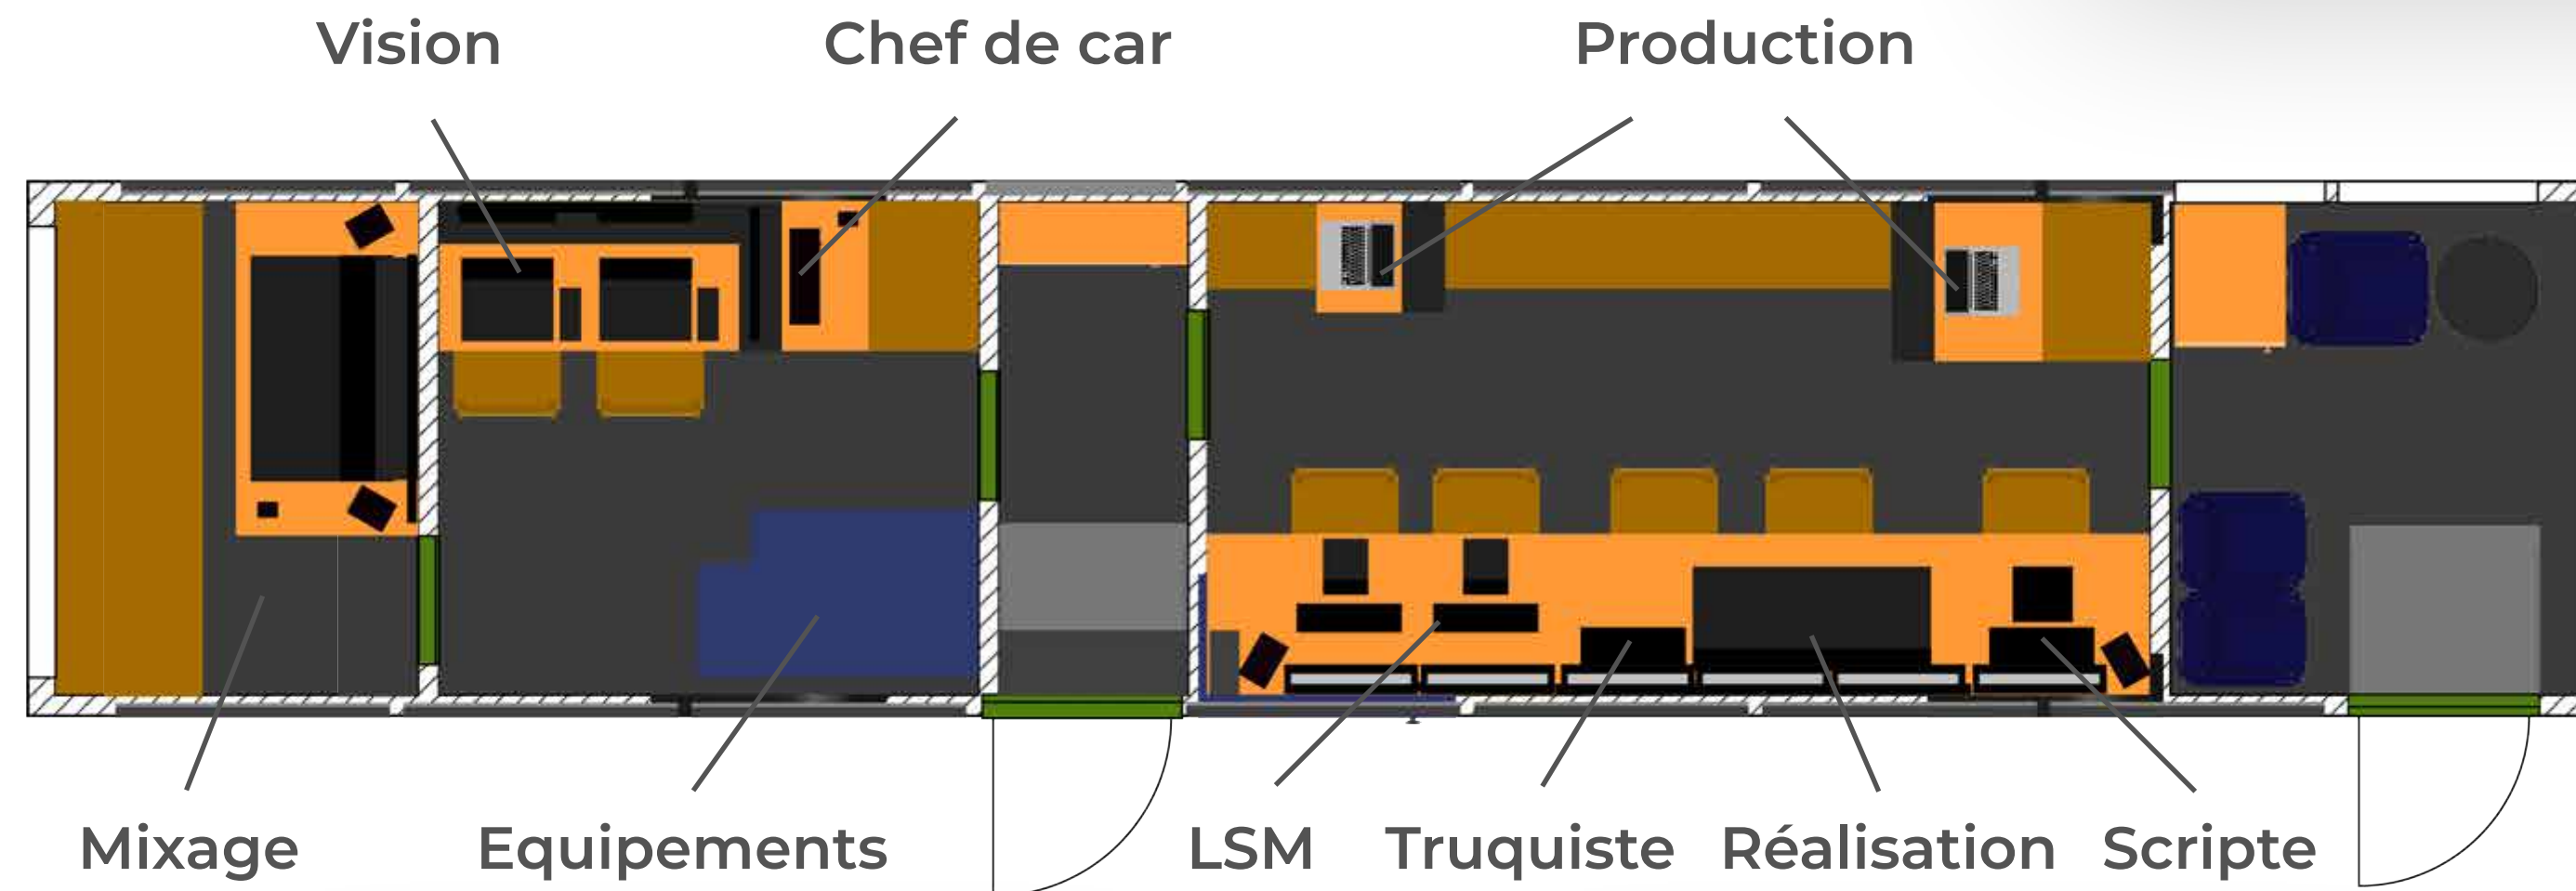

OB-Bus

LA NOUVELLE EXPERIENCE BROADCAST

4K / UHD / 12G/ HD

13 POSTES DE TRAVAIL
2 ATEM CONSTELLATION
4K / 4ME

12 CAMERAS 4K
SUR FIBRE SMPTE

10 REC HD / 4K

Longueur | 12 m
Largeur | 2,5 m
Hauteur | 3,5 m

Alimentation | 32 A / TRI
électrique | P17
Poids | 19 T

Equipements vidéo

2 Mélangeurs ATEM
Constellation 4K / 4ME
1 Panel 2ME 40 boutons
1 VMIX / LICENCE 4K,
titrage, play out, streaming
(capacité d'accueil
3 machines)
12 caméras URSA G2 4K
sur fibre SMPTE
10 Enregistreurs Hyperdeck
4K / 16 pistes audio
2 Enregistreurs PIX 260 HD
32 pistes Audio
3 Stage Racer 2
dont 1 pour le terrain
1 Lawo VPro8 octo
correcteur colorimétrique
2 rcp Cyanview
LSM (capacité d'accueil 2)

Equipements son

Mélangeur CL5
YAMAHA
2 Rio 32 / 16 fibre
RMIO DANTE/ MADI
Grille MADI
Ecoutes GENELEC
Intercom Adam m RTS
32 canaux Dante
13 pupitres / 48 circuits
HF Roameo,
(Bolero sur demande)
Pupitre commentateur
Glensound 2+1